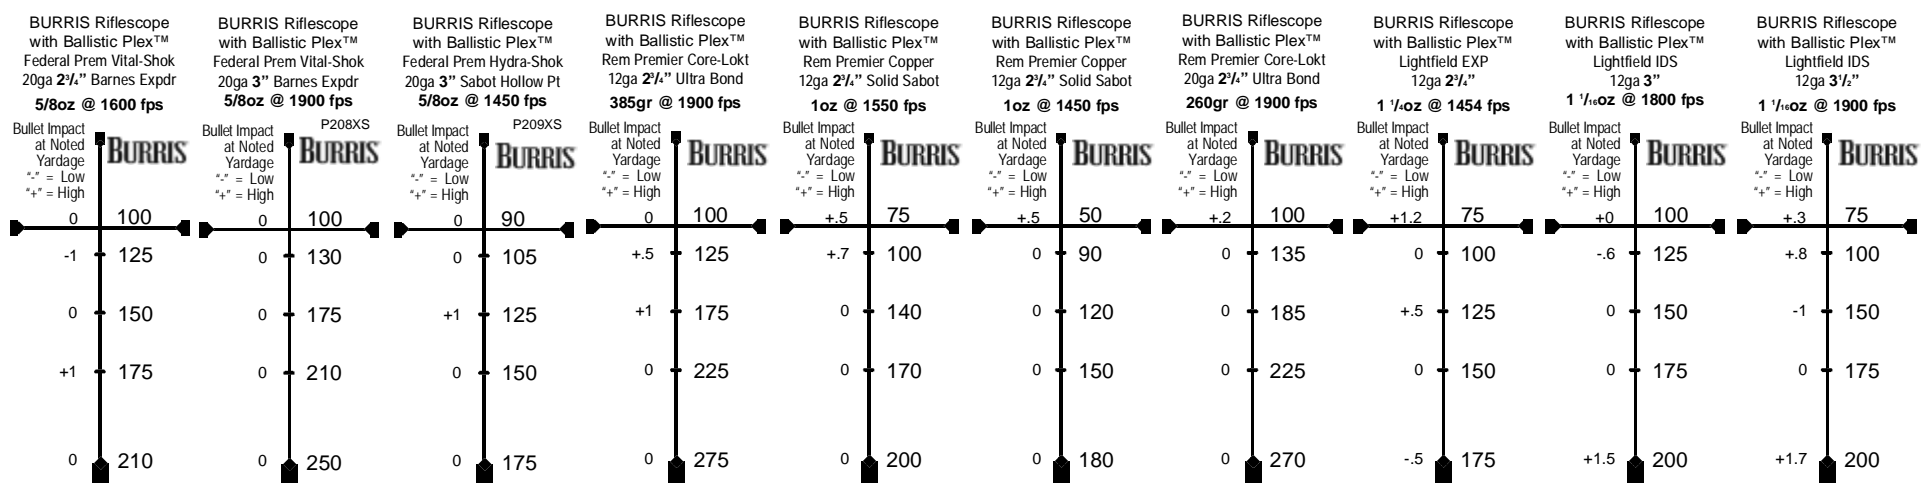

Slug Loads

Ballistic Plex Trajectory Labels - Shotgun / Muzzleloader INSTR-1026

Muzzleloader Examples