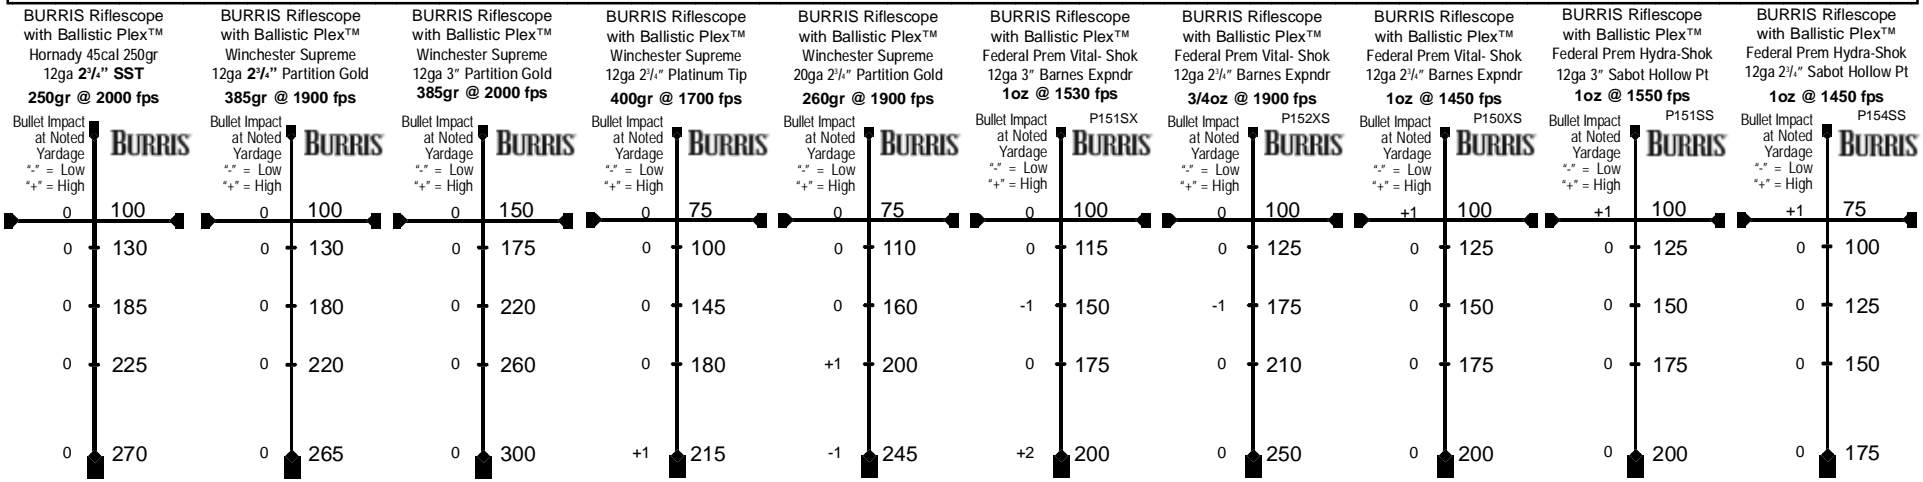

Slug Loads

Ballistic Plex Trajectory Labels - Shotgun / Muzzleloader INSTR-1026

Muzzleloader Examples